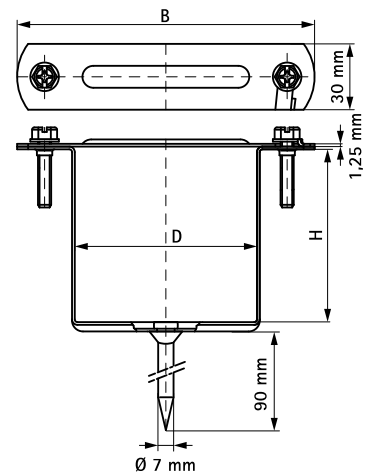

BIS Regenrohrschellen 400 viereckig (fv)

(B 40 10)

für Regenrohre 80 - 100 mm

Vorteile und Eigenschaften

- mit Sicherheitsschnellverschluss
- zur Befestigung von quadratischen Abflussrohren
- Verschlusschraube: 2 Schrauben mit Kombikreuzschlitz
- Material: Stahl
- Verschlusschraube(n) in Edelstahl
- Schelle: feuerverzinkt

Art.Nr.	D (mm)	B (mm)	H (mm)	VPE 1	Gewicht / 1 Einheit (g)
4031080	80	136	183	20	186.00
4031100	100	155	202	20	215.00

Kombination mit
BIS Anti-Kletter-Schellen (fv)